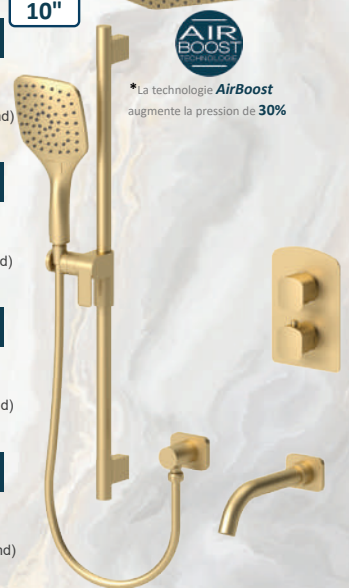

Ensemble T-Box Delano 3 fonctions thermostatique avec bras de douche mural ou de plafond

1 099 $ Chrome

DET33-501115-CR
Prix régulier 1 630 $
DET33-511315-CR (Bras de plafond)
Prix régulier 1 605 $

1 285 $ Noir mat

DET33-501115-MB
Prix régulier 1 898 $
DET33-511315-MB (Bras de plafond)
Prix régulier 1 874 $

1 455 $ Nickel brossé

DET33-501115-BN
Prix régulier 2 156 $
DET33-511315-BN (Bras de plafond)
Prix régulier 2 128 $

1 545 $ Or brossé

DET33-501115-BG
Prix régulier 2 284 $
DET33-511315-BG (Bras de plafond)
Prix régulier 2 253 $

* 1 835 $ Graphite

DET33-501115-GM
Prix régulier 2 720 $
DET33-511315-GM (Bras de plafond)
Prix régulier 2 676 $