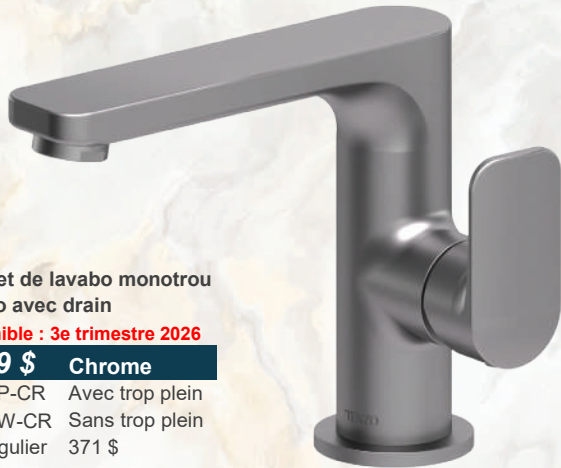

1 285 \$ Chrome

ALYT33-501145-CR
Prix régulier 1 801 \$
ALYT33-511345-CR (Bras de plafond)
Prix régulier 1 775 \$

10"

1 499 \$ Noir mat

ALYT33-501145-MB
Prix régulier 2 103 \$
ALYT33-511345-MB (Bras de plafond)
Prix régulier 2 076 \$

*La technologie **AirBoost** augmente la pression de **30%**

1 665 \$ Nickel brossé

ALYT33-501145-BN
Prix régulier 2 338 \$
ALYT33-511345-BN (Bras de plafond)
Prix régulier 2 312 \$

1 749 \$ Or brossé

ALYT33-501145-BG
Prix régulier 2 454 \$
ALYT33-511345-BG (Bras de plafond)
Prix régulier 2 428 \$

*Fini Nickel brossé - Disponible : Juin 2026

Offre valide du 1er mai au 31 décembre 2026
Prix de détail suggérés, sujets à changement sans préavis

Robinet de lavabo monotrou
Delano avec drain

Disponible : 3e trimestre 2026