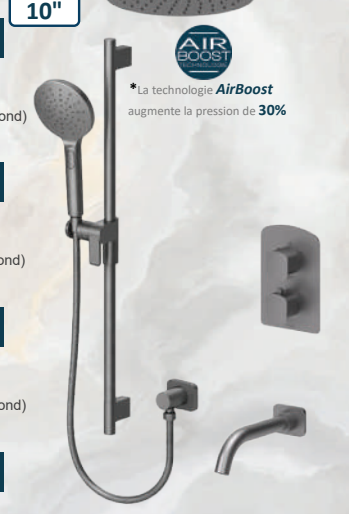

Ensemble T-Box Delano 3 fonctions thermostatique avec bras de douche mural ou de plafond (Disponible : 3e trimestre 2026)

1 099 $ Chrome

DET33-501115R-CR
Prix régulier 1 622 $
DET33-511315R-CR (Bras de plafond)
Prix régulier 1 597 $

1 285 $ Noir mat

DET33-501115R-MB
Prix régulier 1 913 $
DET33-511315R-MB (Bras de plafond)
Prix régulier 1 889 $

1 455 $ Nickel brossé

DET33-501115R-BN
Prix régulier 2 126 $
DET33-511315R-BN (Bras de plafond)
Prix régulier 2 098 $

1 545 $ Or brossé

DET33-501115R-BG
Prix régulier 2 258 $
DET33-511315R-BG (Bras de plafond)
Prix régulier 2 227 $

1 835 $ Graphite

DET33-501115R-GM
Prix régulier 2 646 $
DET33-511315R-GM (Bras de plafond)
Prix régulier 2 602 $