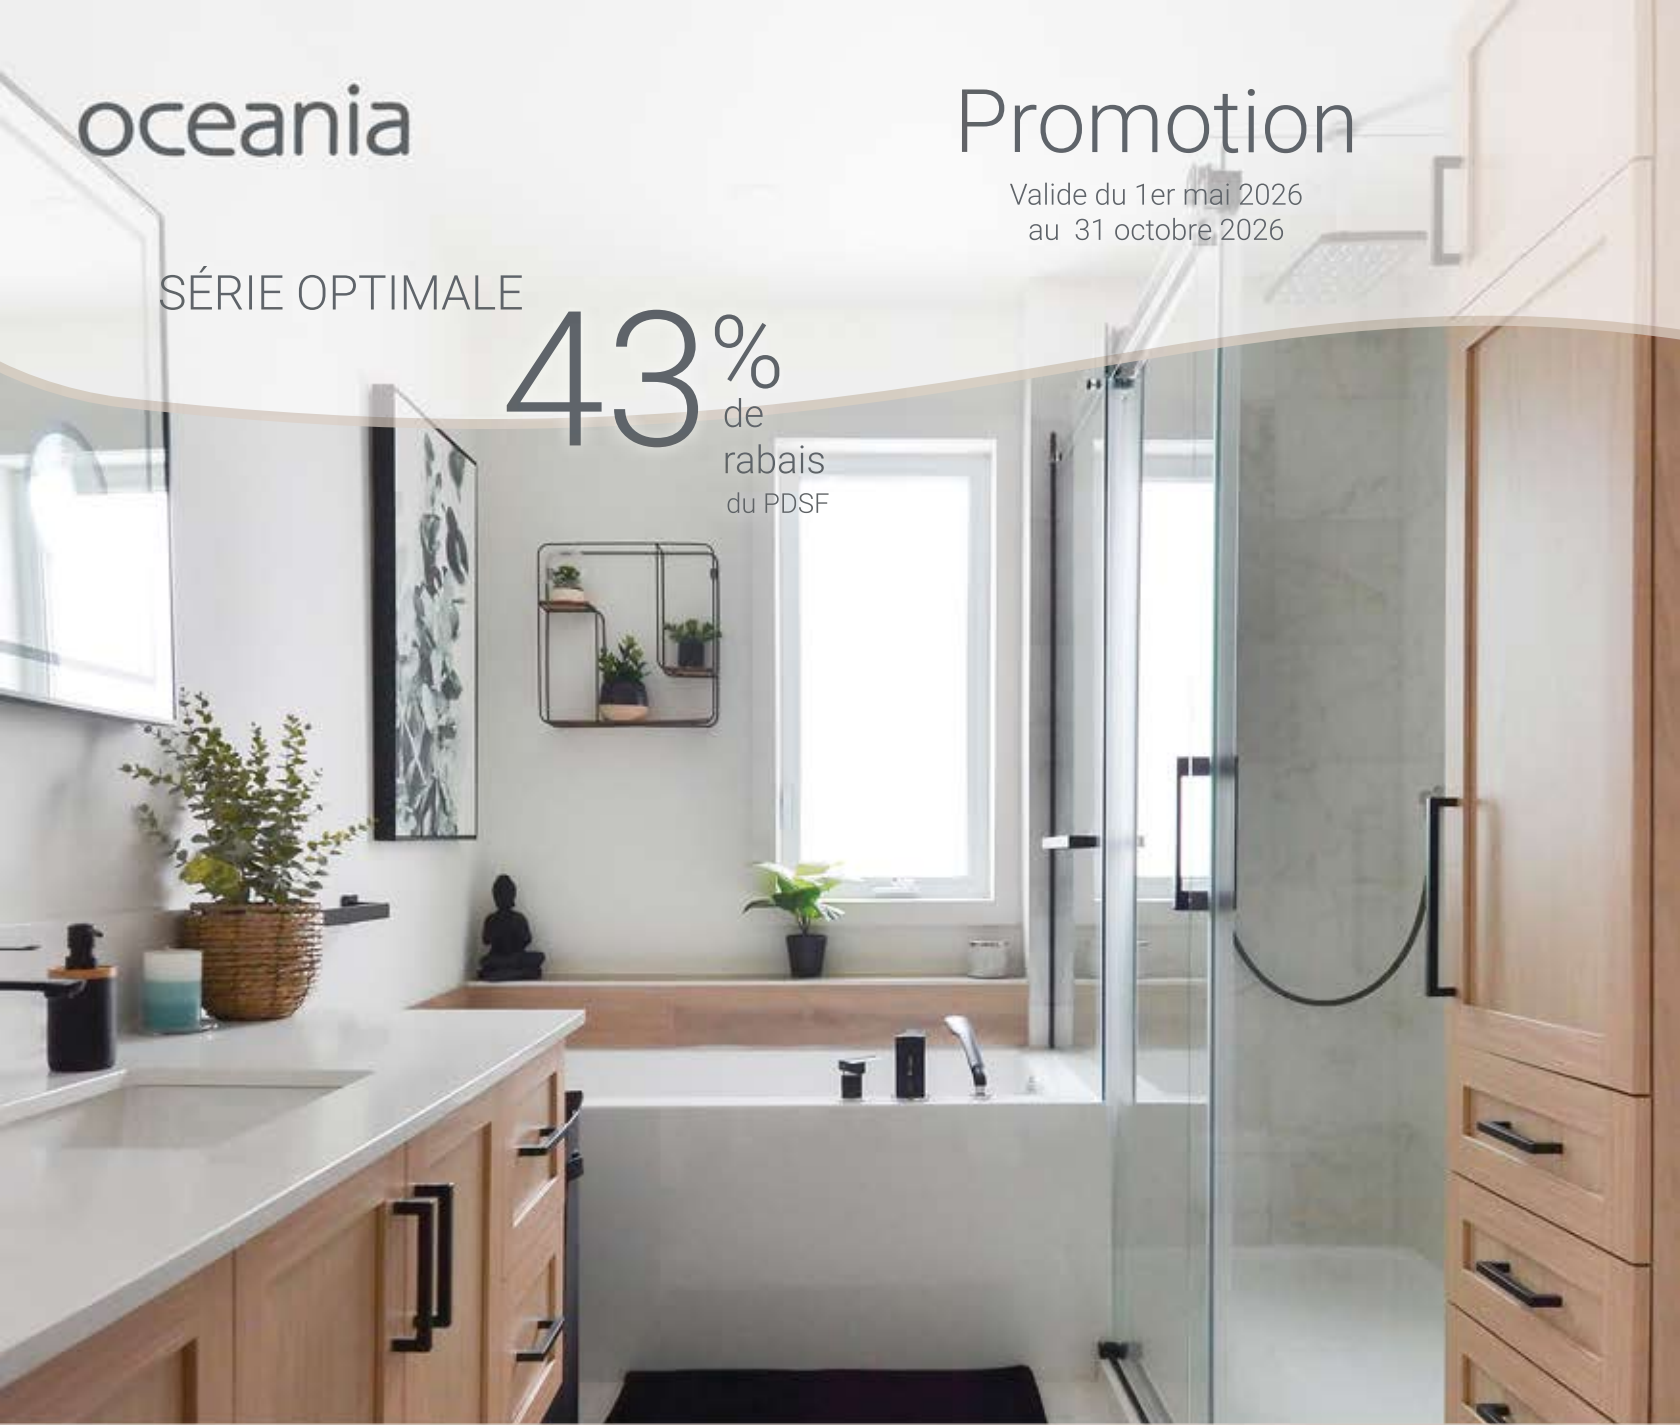

* Veuillez commander la chromothérapie (code MLC) à 0\$ afin de bénéficier de cette offre.

oceania

Promotion

Valide du 1er mai 2026
au 31 octobre 2026

SÉRIE OPTIMALE

43%
de
rabais
du PDSF

ÉCRAN DE BAIN

Blanc mat	(QI-105W)	510\$
Noir mat	(QI-105BK)	
Nickel brossé	(QI105-BN)	
Chrome	(QI-100, QI-105)	450\$